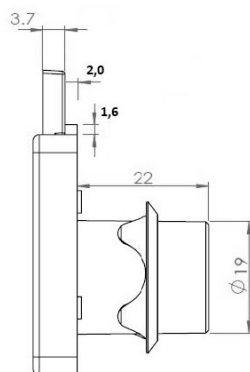

## Description:

Rim Lock 850,  $\varnothing 19 \times 22 \text{mm}$ , Drawer, Brass Pl, CK SISO, KA D20

## Item number:

14.01.068-0

Units	Box	Carton	HS Code	Barcode
Pcs.	12	192	8301300000	
				5704866032544