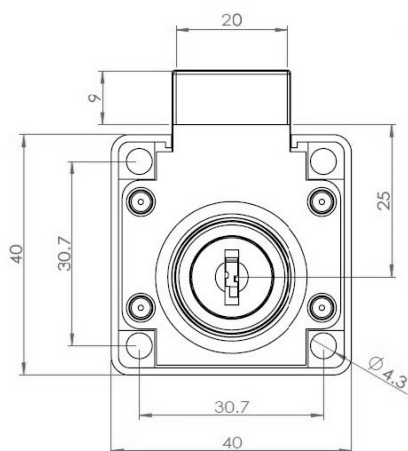

## Description:

Rim Lock 850,  $\varnothing 19 \times 22 \text{mm}$ , Drawer, Brass Pl, CK SISO, KA D20

## Item number:

14.01.068-0

Units	Box	Carton	HS Code	Barcode
Pcs.	12	192	8301300000	
				5704866032544